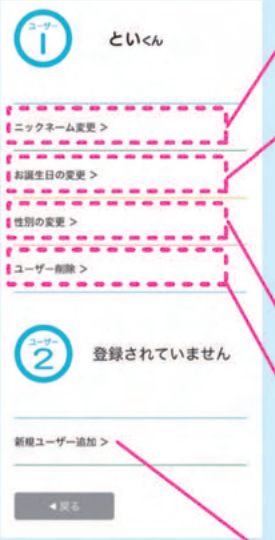

おえかき美術館に残したいおえかきは、最大20件まで「お気に入りに追加」にチェックを入れて、残すことができます。

お気に入りに追加すると、サムネイルの心につきます。

おえかき美術館で見られる絵は、最大30件です。30件以降は、保存日時が古い絵から消えていきます。

おえかき美術館に残したい絵は、最大20件まで「お気に入りに追加」にチェックを入れると、消去されずに残すことができます。

また手元に残しておきたい絵は、スマートフォンに画像をダウンロードすることをお勧めします。

# メニュー

① 左上の三本線メニュー (ハンバーガーメニュー) を押してください。

② メニューが開きます。行いたい操作を選んでください。

## アカウント設定

登録しているメールアドレスを変更できます。

ePICO からの通知メールの有無を変更できます。

夢中レポのパスワードを変更できます。

※夢中レポを退会する場合はこちらから操作してください。退会すると、ePICO本体がインターネットに繋がっている場合、ePICO本体が強制的に初期化され、お買い求め時の状態に戻りますのでご注意ください。

## ユーザー設定

お客様の情報を設定できます。ユーザー1、2とお子様の紐づけはこちらからご確認ください。

お子様のニックネームを変更できます。

お子様のお誕生日を変更できます。ePICO本体がインターネットに繋がっていると、当日にePICOで遊んだときにお祝いしてくれます。

お子様の性別を変更できます。

ユーザー削除をすると、対象のユーザーの全ての絵本ソフトのセーブデータ及び、夢中レポの記録が削除されます。