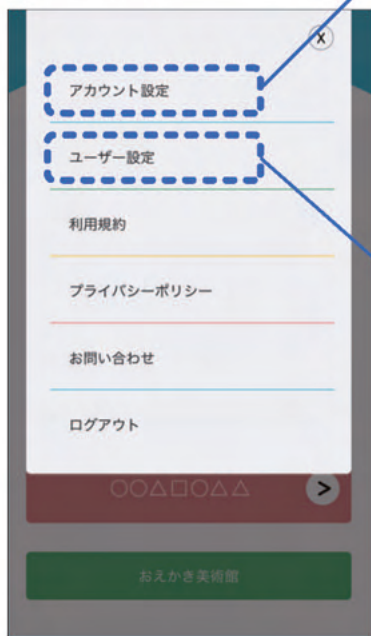

※「たまごパンダのむちゅうランドへようこそ!」は、おえかき遊びがありません。おえかき遊びが入った別売り絵本ソフトをご購入いただくと、おえかき美術館をお楽しみいただけます。

① ご覧になりたいお子様  
を選択します。

② おえかき美術館  
を押します。

③ ご覧になりたい絵本  
ソフトを押します。

お子さまのレポート：おえかき美術館②

④ ご覧になりたい絵のサムネイルを押します。

⑤ 絵が見られます。

スマートフォンに画像を保存できます。保存方法は画面下の説明をお読みください。

おえかき美術館に残したいおえかきは、最大20件まで「お気に入りに追加」にチェックを入れて、残すことができます。

お気に入りに追加すると、サムネイルの心につきます。

おえかき美術館で見られる絵は、最大30件です。30件以降は、保存日時が古い絵から消えていきます。

おえかき美術館に残したい絵は、最大20件まで「お気に入りに追加」にチェックを入れると、消去されずに残すことができます。

また手元に残しておきたい絵は、スマートフォンに画像をダウンロードすることをお勧めします。

# メニュー

① 左上の三本線メニュー (ハンバーガーメニュー) を押してください。

② メニューが開きます。行いたい操作を選んでください。