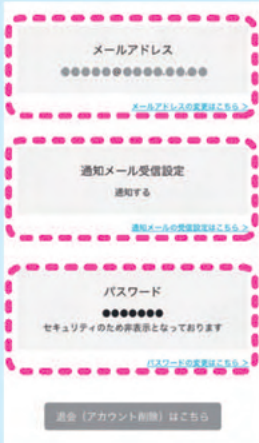

おえかき美術館に残したいおえかきは、最大20件まで「お気に入りに追加」にチェックを入れて、残すことができます。

お気に入りに追加すると、サムネイルの心につきます。

おえかき美術館で見られる絵は、最大30件です。30件以降は、保存日時が古い絵から消えていきます。

おえかき美術館に残したい絵は、最大20件まで「お気に入りに追加」にチェックを入れると、消去されずに残すことができます。

また手元に残しておきたい絵は、スマートフォンに画像をダウンロードすることをお勧めします。

# メニュー

① 左上の三本線メニュー (ハンバーガーメニュー) を押してください。

② メニューが開きます。行いたい操作を選んでください。

## アカウント設定

登録しているメールアドレスを変更できます。

ePICO からの通知メールの有無を変更できます。

夢中レポのパスワードを変更できます。

※夢中レポを退会する場合はこちらから操作してください。退会すると、ePICO本体がインターネットに繋がっている場合、ePICO本体が強制的に初期化され、お買い求め時の状態に戻りますのでご注意ください。