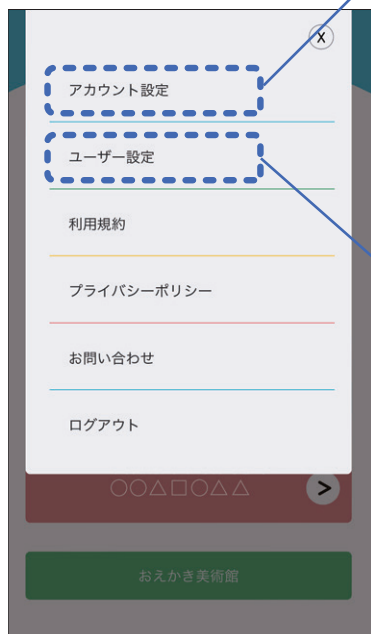

## お子さまのレポート：おえかき美術館②

④ ご覧になりたい絵のサムネイルを押します。

⑤ 絵が見られます。

スマートフォンに画像を保存できます。  
保存方法は画面下の説明をお読みください。

おえかき美術館に残したいおえかきは、最大20件まで「お気に入り」にチェックを入れて、残すことができます。

お気に入りに追加すると、サムネイルの色がつかまります。

おえかき美術館で見られる絵は、最大30件です。  
30件以降は、保存日時が古い絵から消えていきます。

おえかき美術館に残したい絵は、最大20件まで「お気に入り」にチェックを入れると、消去されずに残すことができます。

また手元に残しておきたい絵は、スマートフォンに画像をダウンロードすることをお勧めします。

## メニュー

- ① 左上の三本線メニュー（ハンバーガーメニュー）を押してください。

- ② メニューが開きます。行いたい操作を選んでください。