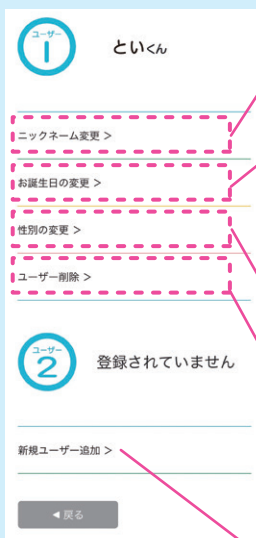

## メニュー

- ① 左上の三本線メニュー（ハンバーガーメニュー）を押してください。

- ② メニューが開きます。行いたい操作を選んでください。

## アカウント設定

登録しているメールアドレスを変更できます。

ePICO からの通知メールの有無を変更できます。

夢中レポのパスワードを変更できます。

※夢中レポを退会する場合はこちらから操作してください。退会すると、ePICO本体がインターネットに繋がっている場合、ePICO本体が強制的に初期化され、お買い求め時の状態に戻りますのでご注意ください。

## ユーザー設定

お客様の情報を設定できます。ユーザー1、2とお子様の紐づけはこちらからご確認ください。

お子様のニックネームを変更できます。

お子様のお誕生日を変更できます。ePICO本体がインターネットに繋がっていると、当日にePICOで遊んだときにお祝いしてくれます。

お子様の性別を変更できます。

ユーザー削除をすると、対象のユーザーの全ての絵本ソフトのセーブデータ及び、夢中レポの記録が削除されます。