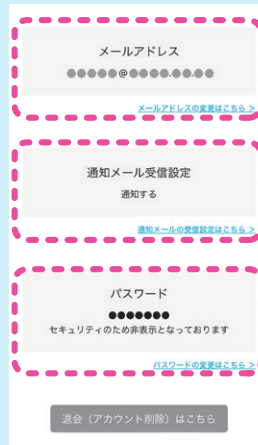

## お子さまのレポート：おえかき美術館②

④ ご覧になりたい絵のサムネイルを押します。

⑤ 絵が見られます。

スマートフォンに画像を保存できます。  
保存方法は画面下の説明をお読みください。

おえかき美術館に残したいおえかきは、最大20件まで「お気に入り」にチェックを入れて、残すことができます。

お気に入りに追加すると、サムネイルの色がつかまります。

おえかき美術館で見られる絵は、最大30件です。  
30件以降は、保存日時が古い絵から消えていきます。

おえかき美術館に残したい絵は、最大20件まで「お気に入り」にチェックを入れると、消去されずに残すことができます。

また手元に残しておきたい絵は、スマートフォンに画像をダウンロードすることをお勧めします。

## メニュー

- ① 左上の三本線メニュー（ハンバーガーメニュー）を押してください。

- ② メニューが開きます。行いたい操作を選んでください。

## アカウント設定

登録しているメールアドレスを変更できます。

ePICO からの通知メールの有無を変更できます。

夢中レポのパスワードを変更できます。

※夢中レポを退会する場合はこちらから操作してください。退会すると、ePICO本体がインターネットに繋がっている場合、ePICO本体が強制的に初期化され、お買い求め時の状態に戻りますのでご注意ください。